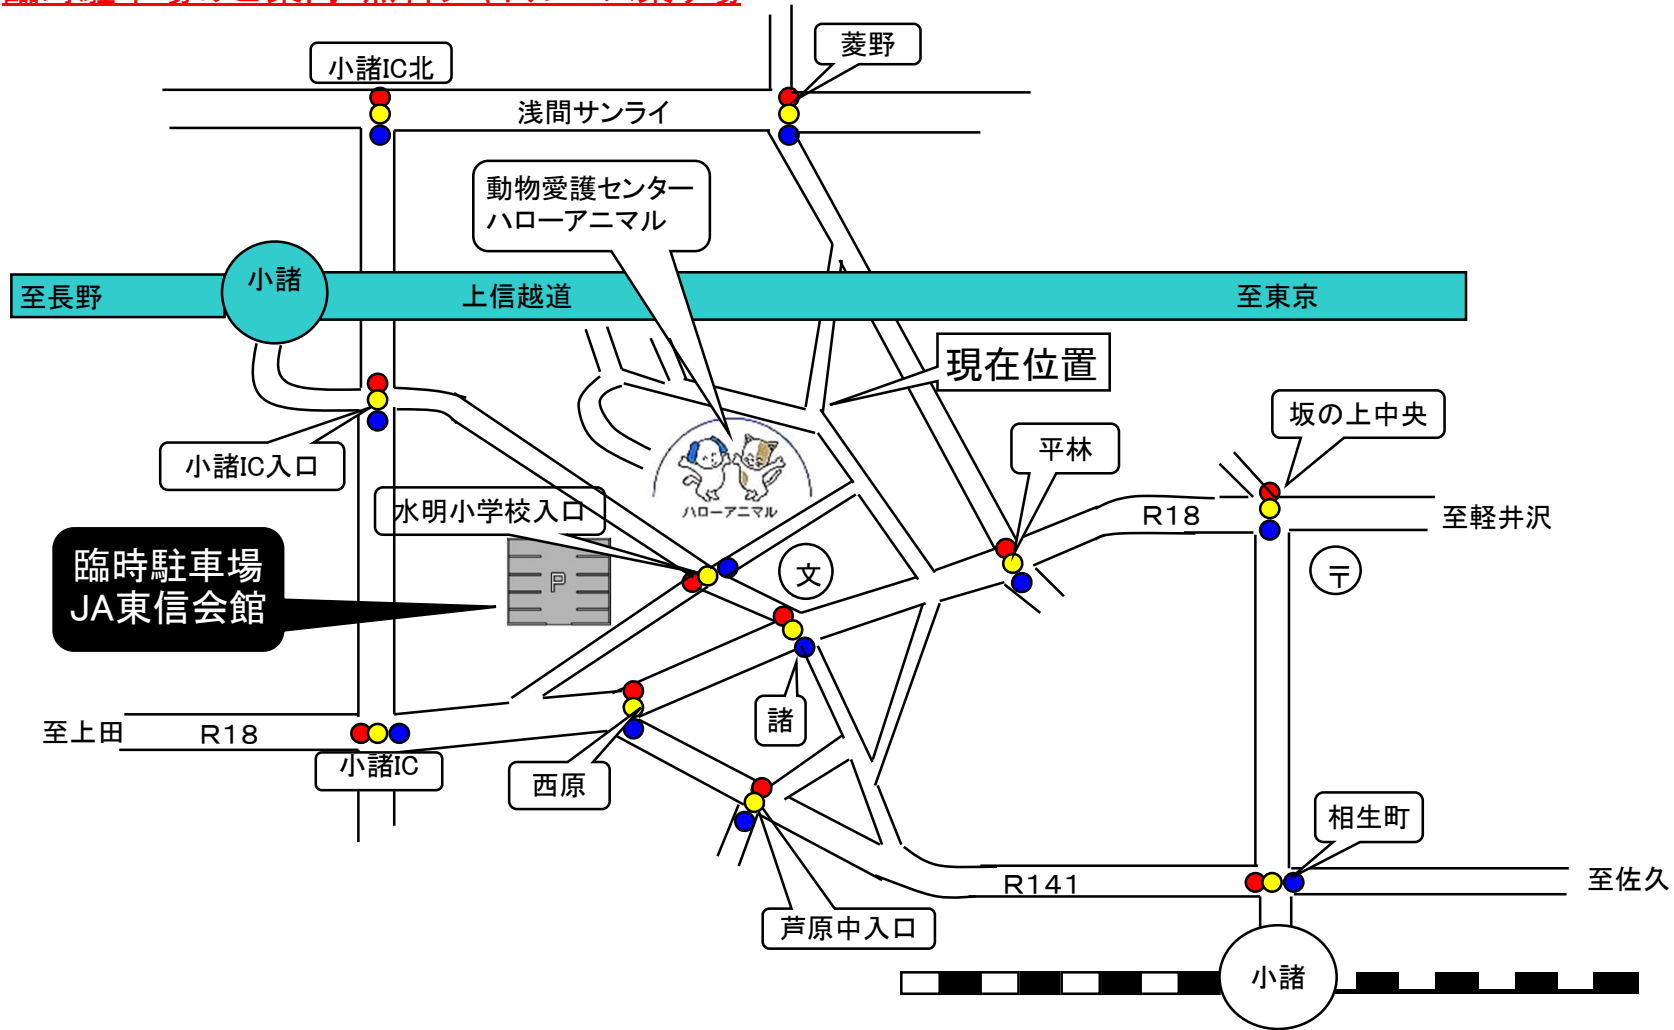

臨時駐車場のご案内・無料シャトルバス乗り場

- * ①動物愛護センター及び公園駐車場が狭い為満車の場合JA東信会館が臨時駐車場となります。
②臨時駐車場からはシャトルバスの運行を行います(無料)